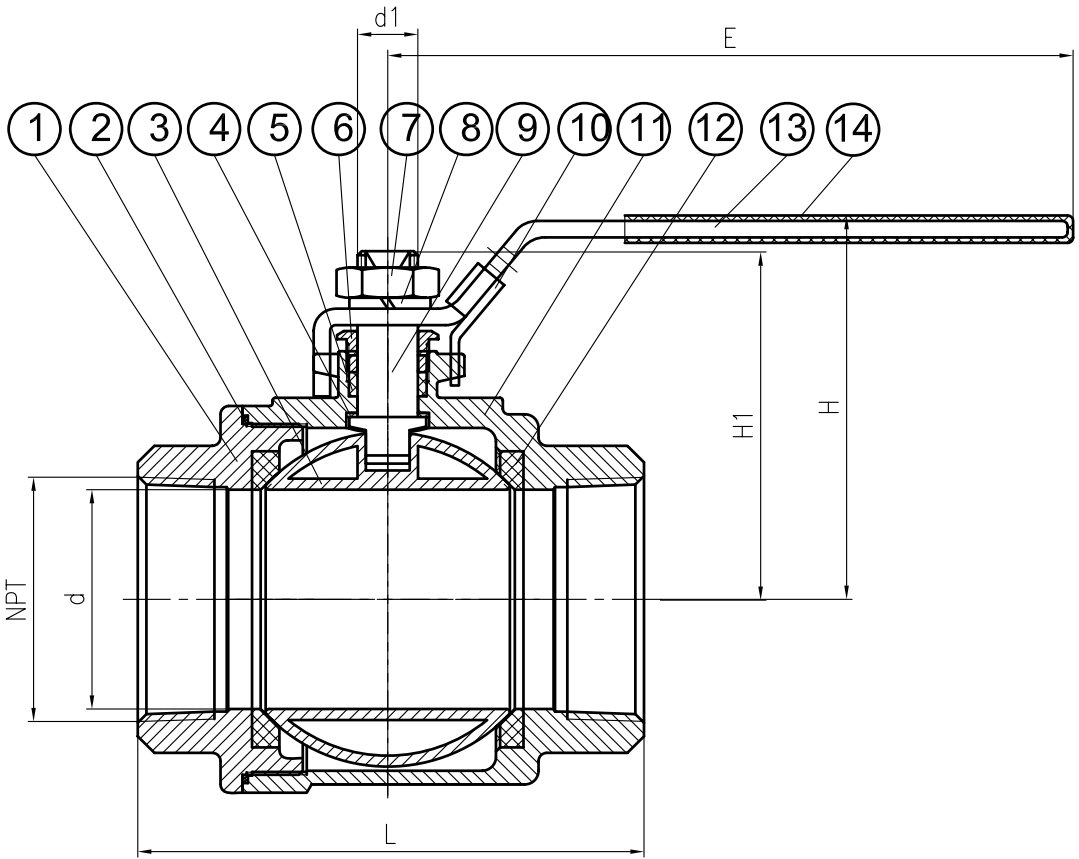

# DISCOVER VALVE™

DIMENSIONS

units : mm

SIZE	d	L	H	E	N	M	H1	d1
3"	80	184.5	140	250	4	5/16-18UNC	127	22
4"	100	228	165	367	4	5/16-18UNC	151	24

14	Handle Cover	PVC	1PC
13	Handle	SS201	1PC
12	Seat	TFM-1600	2PCS
11	Body	WCB	1PC
10	LOCKING	SS201	1PC
09	Stem	SS304	1PC
08	Elastic Washer	SS304	1PC
07	Nut	SS304	1PC
06	Gland	SS304	1PC
05	Packing	PTFE	1PC
04	Thrust Washer	PTFE	1PC
03	Ball	SS304	1PC
02	Joint Gasket	PTFE	1PC
01	Cap	WCB	1PC
No.	Part Name	Material	QTY

DRAWN	DATE				1006WC	
CHECK	DATE				2 PIECE BALL VAIVE	
APPR	DATE	SCALE	UNIT mm	WEIGHT		