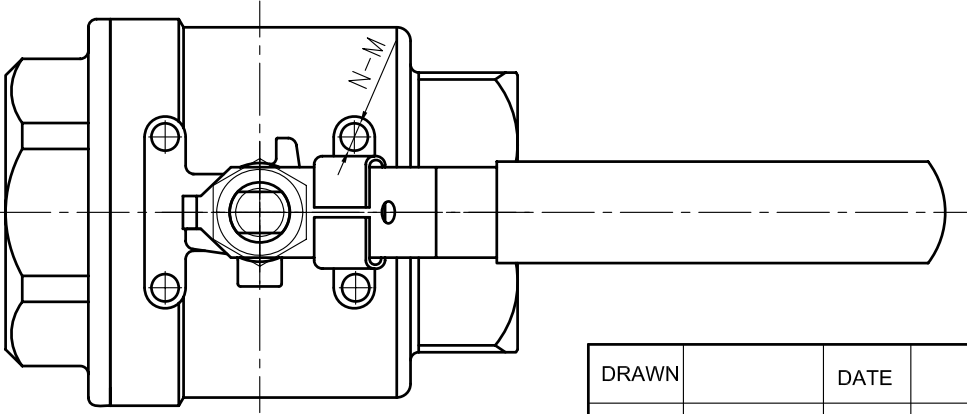

# DISCOVER VALVE™

DIMENSIONS

units : mm

SIZE	d	L	H	E	N	M	H1	d1
3"	80	184.5	140	250	4	5/16-18UNC	127	22
4"	100	228	165	367	4	5/16-18UNC	151	24

14	Handle Cover	PVC	1PC
13	Handle	SS201	1PC
12	Seat	TFM-1600	2PCS
11	Body	WCB	1PC
10	LOCKING	SS201	1PC
09	Stem	SS304	1PC
08	Elastic Washer	SS304	1PC
07	Nut	SS304	1PC
06	Gland	SS304	1PC
05	Packing	PTFE	1PC
04	Thrust Washer	PTFE	1PC
03	Ball	SS304	1PC
02	Joint Gasket	PTFE	1PC
01	Cap	WCB	1PC
No.	Part Name	Material	QTY

DRAWN	DATE				1006WC	
CHECK	DATE				2 PIECE BALL VAIVE	
APPR	DATE	SCALE	UNIT mm	WEIGHT		